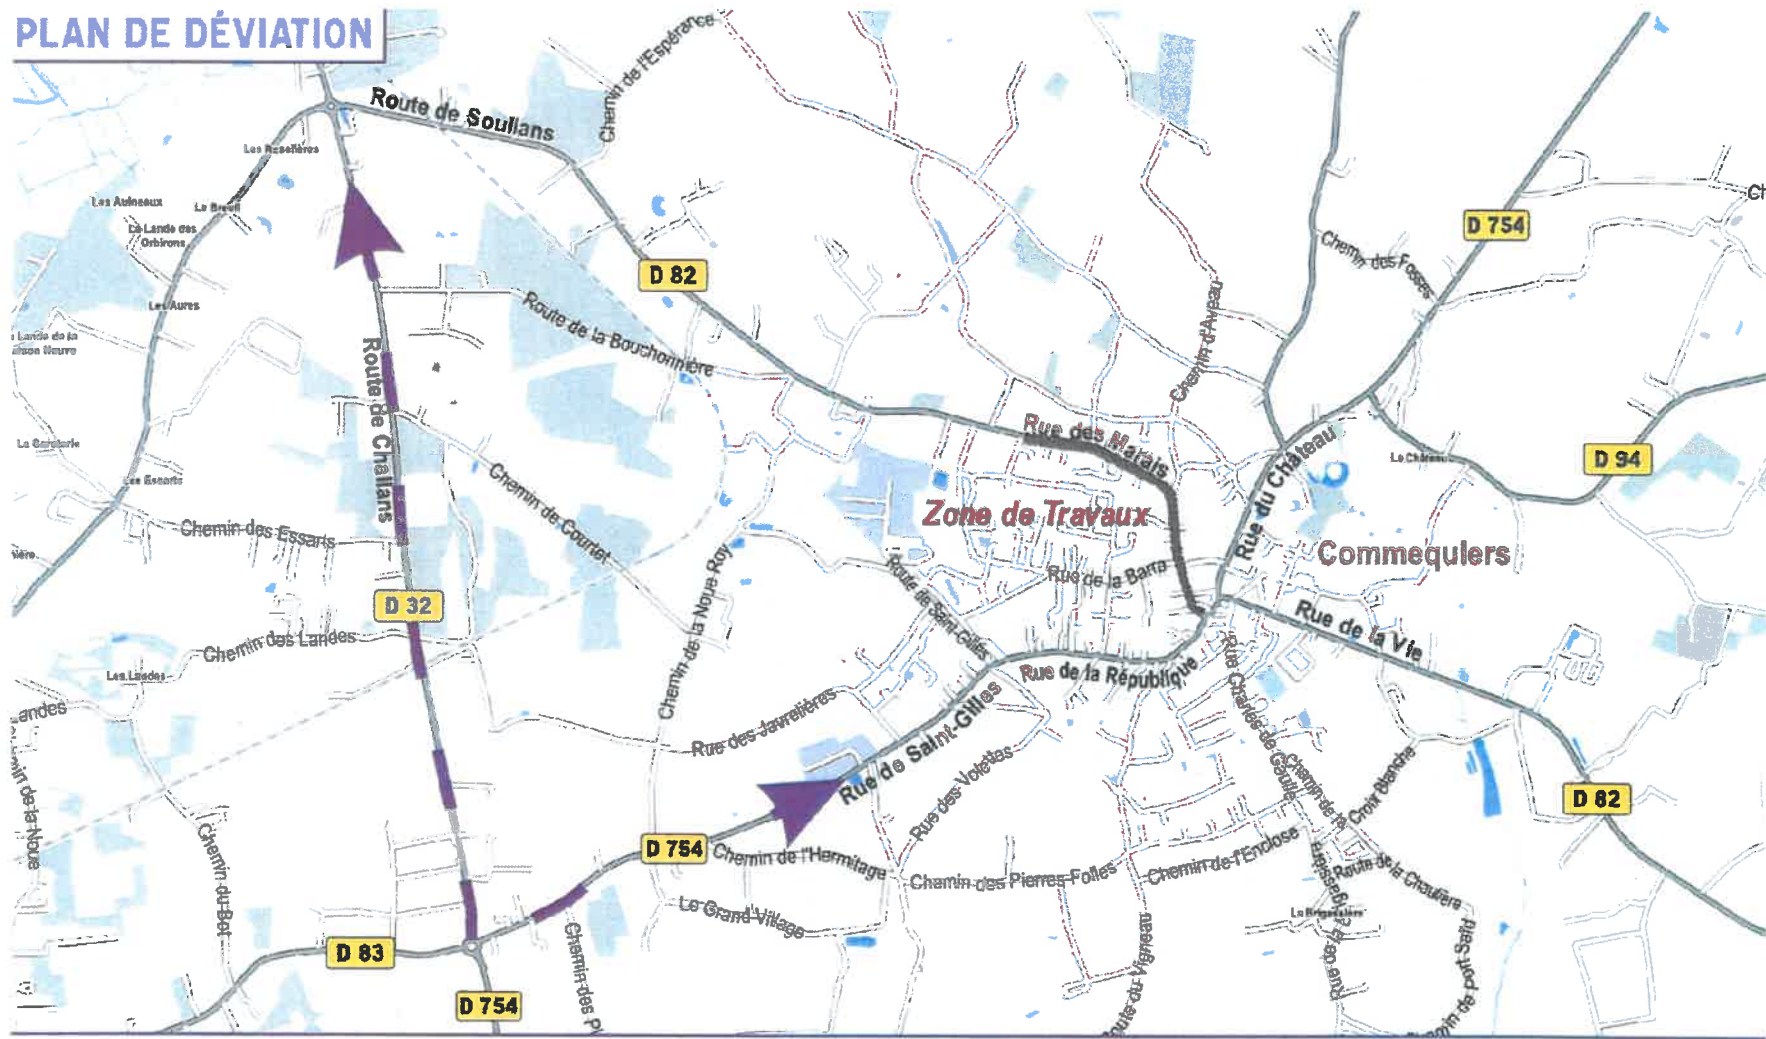

- Phase 1** - Rue G. Clemenceau et Rue de Lattre de Tassigny - travaux du 26/06 au 7/07/2023
- Phase 2** - Rue des Marais - travaux du 6/07/2023 au 28/07/2023 puis du 28/08/2023 au 1/09/2023 avec déviation VL par la rue de la République, rue du Moulin et rue de la Barre
- Phase 3** - Rue des Marais - travaux du 4/09/2023 au 24/11/2023 avec déviation VL par rue de la Barre et chemin de l'Ormeau
- Phase 4** - Chemin des Garennes et des 4 Charruies - travaux du 27/11/2023 au 1/12/2023
- Phase 5** - Impasse, rue des Marais - travaux du 4 au 8/12/2023

# PLAN DE DÉVIATION

Agence de Vendée  
17 Rue de l'Épine - SALIGNY - 85170 BELLEVIGNY

TRAVAUX DE VOIRIE  
Rue des Marais , COMMEQUIERS (85)